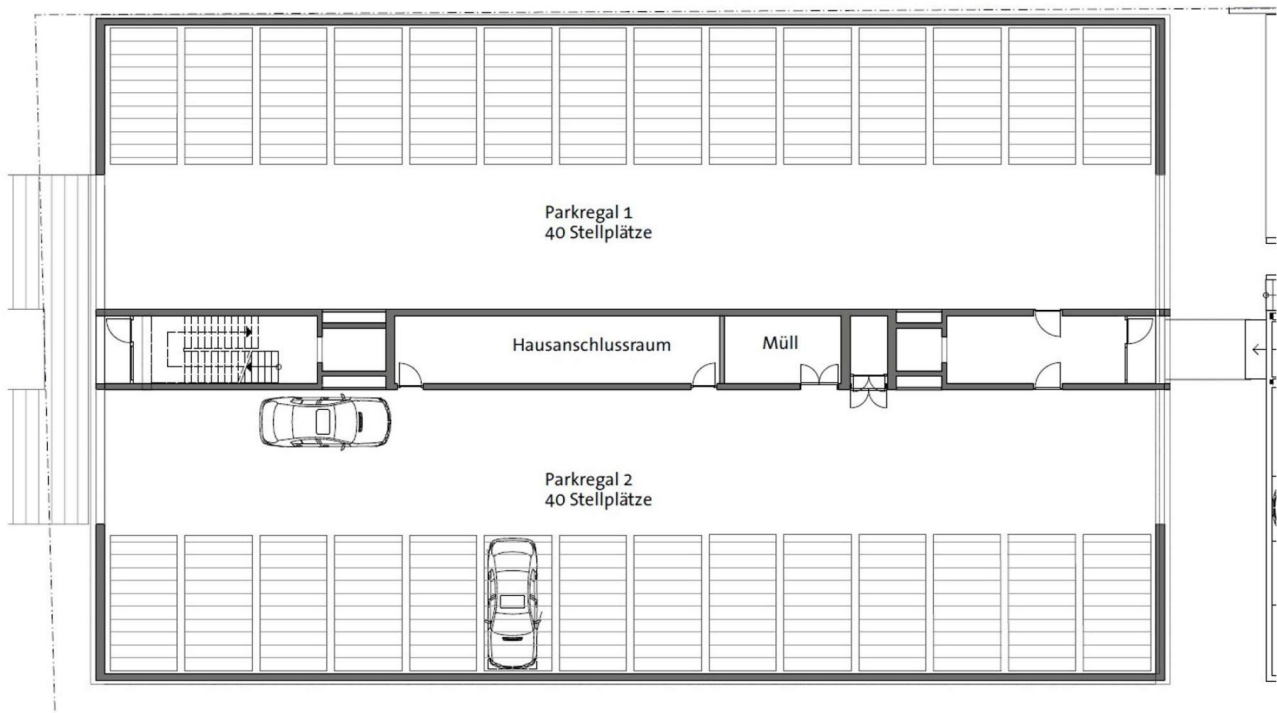

„Haus am See“ – Büro- und Gewerbeflächen im Neubau

79111 Freiburg, Bürohaus zur Miete

Objekt-ID: 123512091

Bürofläche ca.: **3.703 m²**

„Haus am See“ – Büro- und Gewerbeflächen im Neubau

Objekt-ID	123512091
Objekttypen	Büro/Praxis, Bürohaus
Adresse	79111 Freiburg
Bürofläche ca.	3.703 m ²
Teilbar ab	200 m ²
Zustand	Erstbezug
Ausstattung / Merkmale	Personenaufzug
Preis	auf Anfrage

Objektbeschreibung

Bei dem Objekt handelt es sich um ein Büro-Neubau mit insgesamt 4 flexibel gestaltbaren Büroetagen. Es besteht die Möglichkeit eine komplette, zusammenhängende Etage oder auch kleinere Flächenanteile für verschiedene Nutzungen (Büro, kleinere Produktionen etc.) anzumieten. Die hier dargestellten Aufteilungen sind lediglich beispielhaft; der Grundriss lässt sich (abgesehen vom festen Gebäudekern und den notwendigen Statikelementen) frei überplanen und gestalten.

Im Erdgeschossbereich sind 80 PKW Stellplätze in einem speziellen Parksystem untergebracht. Weitere 23 Stellplätze befinden sich in direkter Verbindung außerhalb des Neubaus.

Ausstattung

Das Gebäude ist in einem massiven Stahlbetonstützenraster geplant. Die Fassade ist eine hinterlüftete Metallfassade, welche durch lange Fensterbänder mit außenliegender Verschattung gegliedert wird. Die vier Vollgeschosse sind flexibel gestaltbar und können nach Mieterwunsch ausgebaut werden. Das Gebäude wird über zwei separate Treppenhäuser mit jeweils einem Personenaufzug erschlossen. Des Weiteren erschließt ein Lastenaufzug alle Etagen. Die WC-Anlagen (incl. Behinderten-WC) befinden sich jeweils in der Gebäudemitte.

79111 Freiburg, Deutschland

Visualisierung

Visualisierung

Lageplan

Grundriss

EG Grundriss

Grundriss

1.OG Bsp. Grundriss