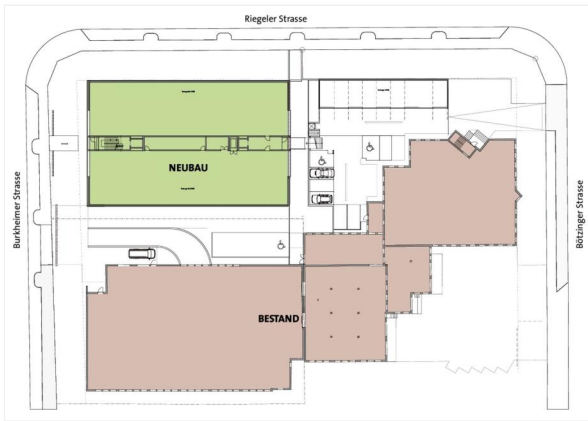

„Haus am See“ – Büro- und Gewerbeflächen im Neubau

79111 Freiburg, Bürohaus zur Miete

Objekt-ID: 123512091

Bürofläche ca.: **3.703 m²**

„Haus am See“ – Büro- und Gewerbeflächen im Neubau

Objekt-ID	123512091
Objekttypen	Büro/Praxis, Bürohaus
Adresse	79111 Freiburg
Bürofläche ca.	3.703 m ²
Teilbar ab	200 m ²
Zustand	Erstbezug
Ausstattung / Merkmale	Personenaufzug
Preis	auf Anfrage

Objektbeschreibung

Bei dem Objekt handelt es sich um ein Büro-Neubau mit insgesamt 4 flexibel gestaltbaren Büroetagen. Es besteht die Möglichkeit eine komplette, zusammenhängende Etage oder auch kleinere Flächenanteile für verschiedene Nutzungen (Büro, kleinere Produktionen etc.) anzumieten. Die hier dargestellten Aufteilungen sind lediglich beispielhaft; der Grundriss lässt sich (abgesehen vom festen Gebäudekern und den notwendigen Statikelementen) frei überplanen und gestalten.

Im Erdgeschossbereich sind 80 PKW Stellplätze in einem speziellen Parksystem untergebracht. Weitere 23 Stellplätze befinden sich in direkter Verbindung außerhalb des Neubaus.

Ausstattung

Das Gebäude ist in einem massiven Stahlbetonstützenraster geplant. Die Fassade ist eine hinterlüftete Metallfassade, welche durch lange Fensterbänder mit außenliegender Verschattung gegliedert wird. Die vier Vollgeschosse sind flexibel gestaltbar und können nach Mieterwunsch ausgebaut werden. Das Gebäude wird über zwei separate Treppenhäuser mit jeweils einem Personenaufzug erschlossen. Des Weiteren erschließt ein Lastenaufzug alle Etagen. Die WC-Anlagen (incl. Behinderten-WC) befinden sich jeweils in der Gebäudemitte.

79111 Freiburg, Deutschland

Visualisierung

Visualisierung

Lageplan

Grundriss

EG Grundriss

Grundriss

1.OG Bsp. Grundriss