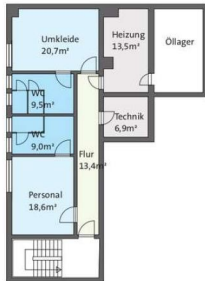

Grundriss

Grundriss_EG+Büro

Kellergeschoss